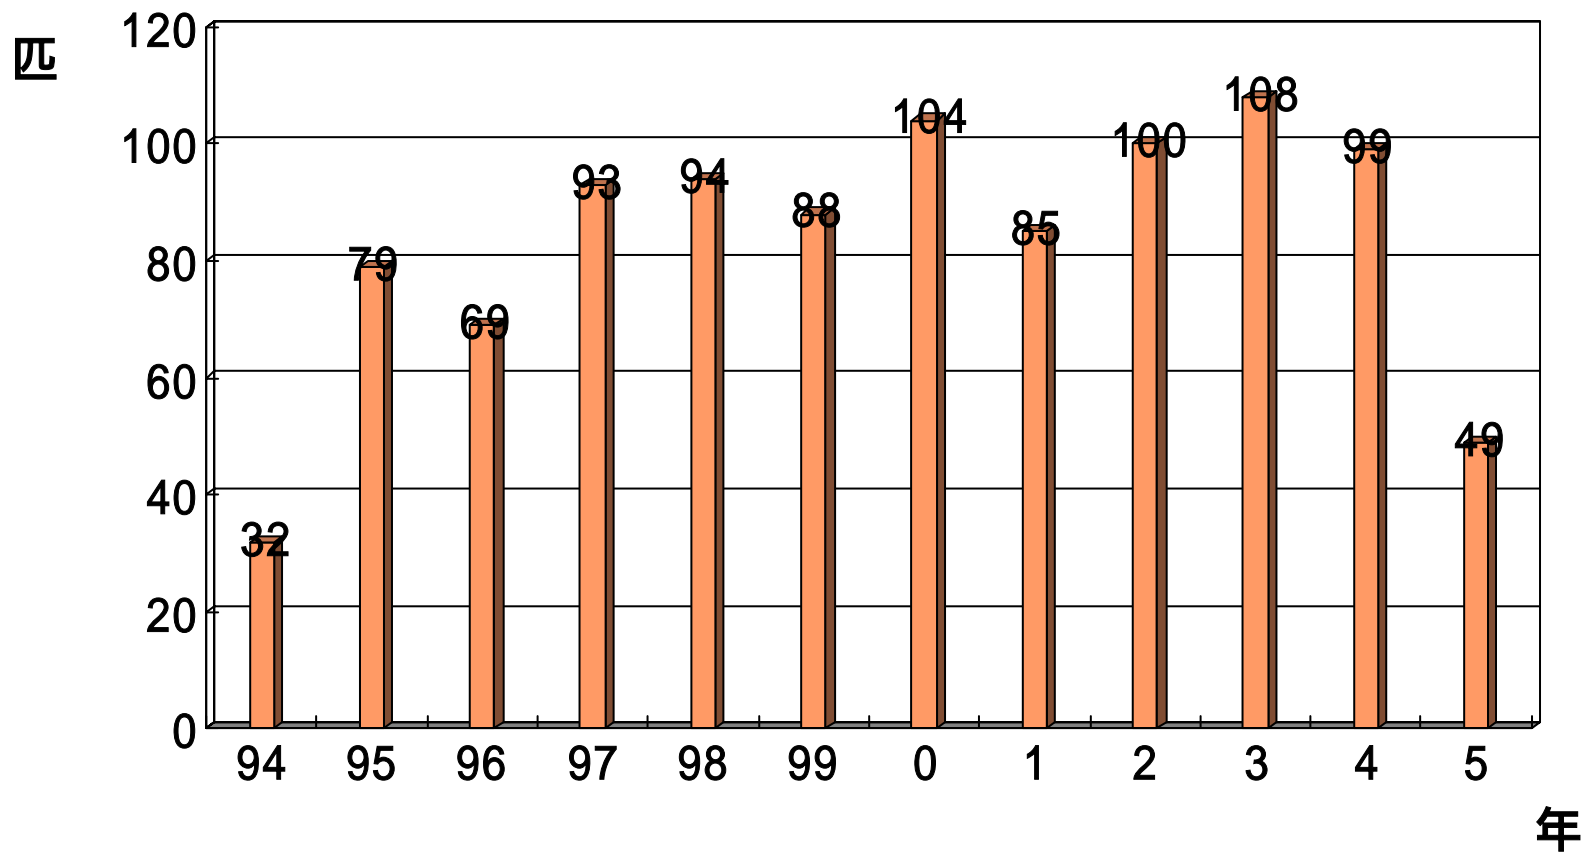

イトウの年別匹数 1000匹 (1994 ~ 2005.10)

イトウの月別匹数

1000匹 (1994 ~ 2005.10)

イトウの釣れた時間 1000匹 (1994 ~ 2005.10)

イトウの体長 1000匹 (1994 ~ 2005.10)

水温とイトウの釣果 1000匹 (1994 ~ 2005.10)

天気とイトウの釣果

1000匹 (1994 ~ 2005.10)