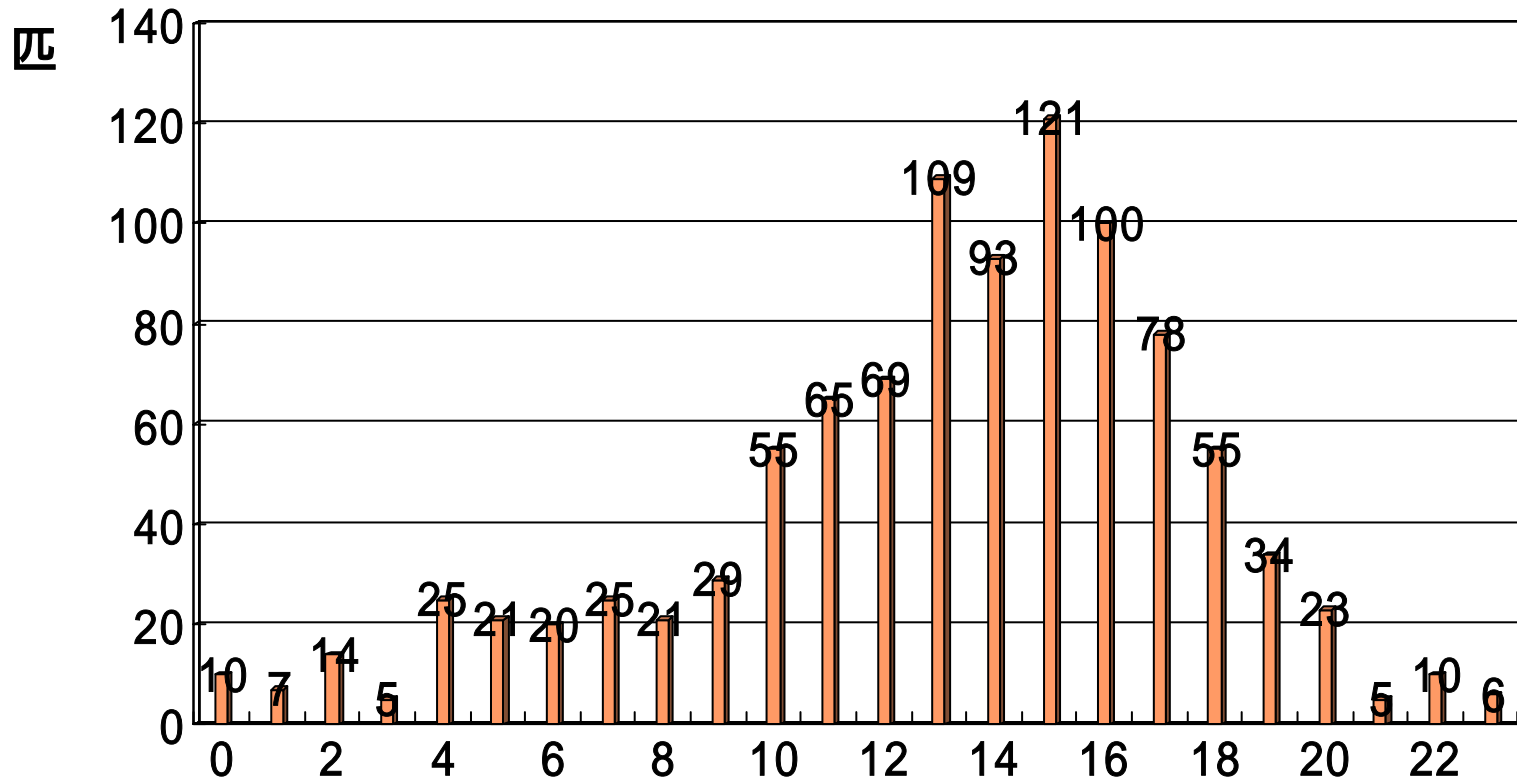

イトウの年別匹数 1000匹 (1994 ~ 2005.10)

イトウの月別匹数

1000匹 (1994 ~ 2005.10)

イトウの釣れた時間 1000匹 (1994 ~ 2005.10)

イトウの体長 1000匹 (1994 ~ 2005.10)

水温とイトウの釣果 1000匹 (1994 ~ 2005.10)

天気とイトウの釣果

1000匹 (1994 ~ 2005.10)