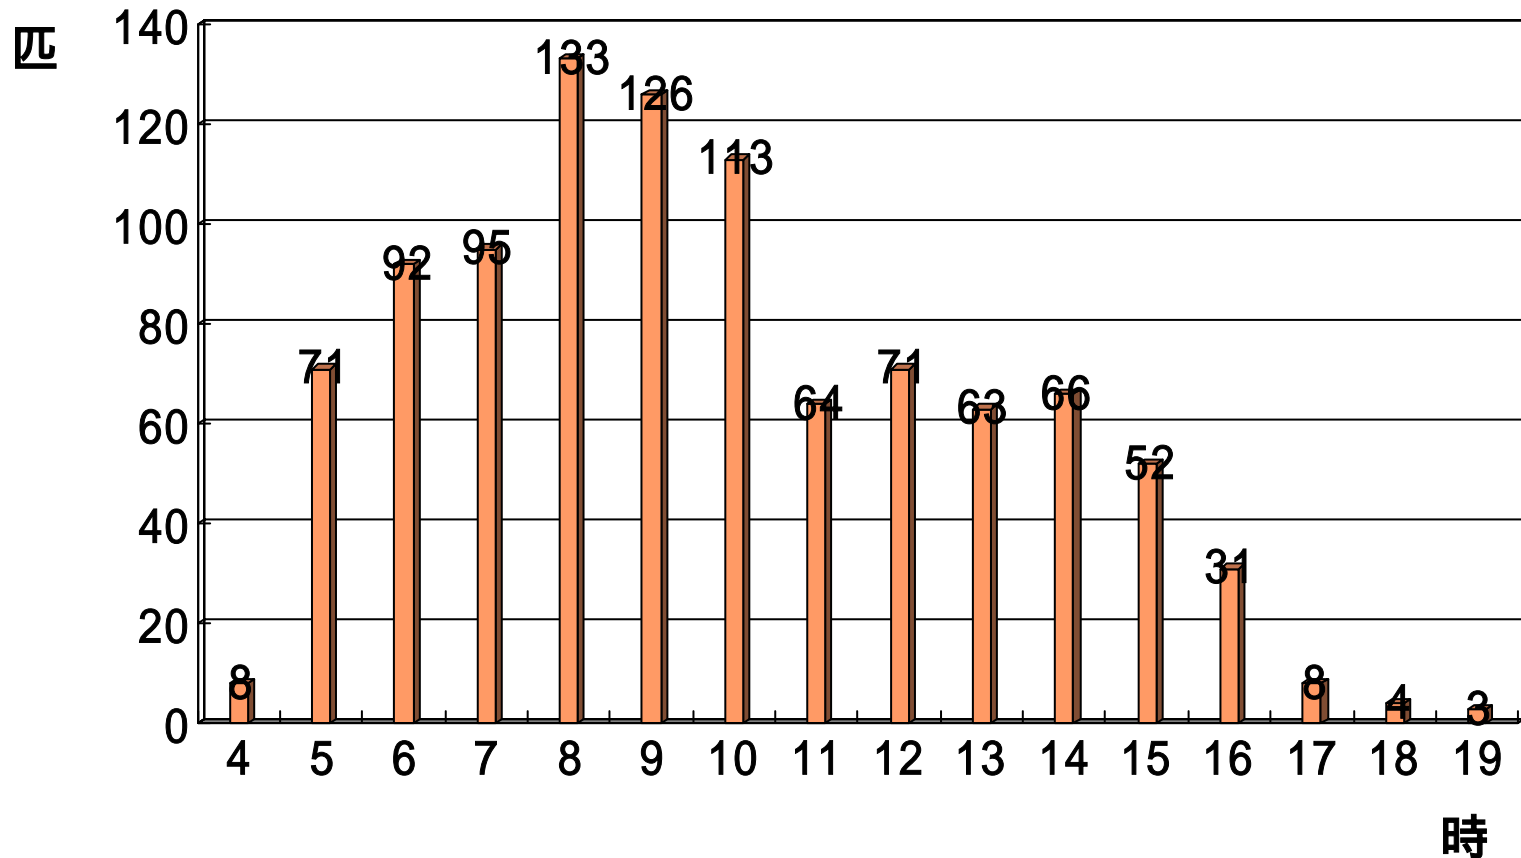

イトウの年別匹数 1000匹 (1994 ~ 2005.10)

イトウの月別匹数

1000匹 (1994 ~ 2005.10)

イトウの釣れた時間 1000匹 (1994 ~ 2005.10)

イトウの体長 1000匹 (1994 ~ 2005.10)

水温とイトウの釣果 1000匹 (1994 ~ 2005.10)

天気とイトウの釣果

1000匹 (1994 ~ 2005.10)