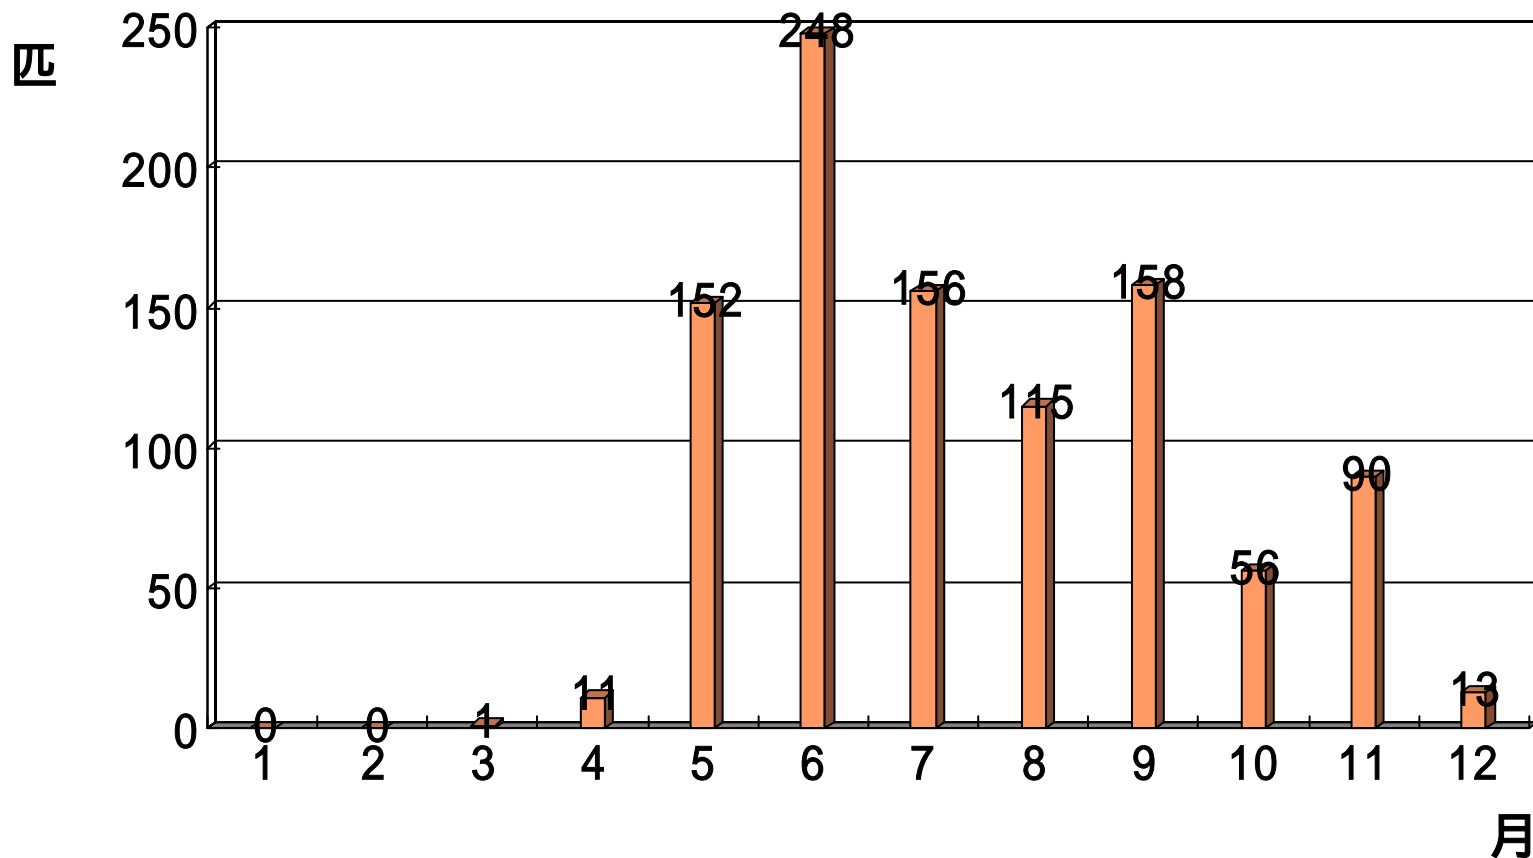

イトウの年別匹数 1000匹 (1994 ~ 2005.10)

イトウの月別匹数

1000匹 (1994 ~ 2005.10)

イトウの釣れた時間 1000匹 (1994 ~ 2005.10)

イトウの体長 1000匹 (1994 ~ 2005.10)

水温とイトウの釣果 1000匹 (1994 ~ 2005.10)

天気とイトウの釣果

1000匹 (1994 ~ 2005.10)