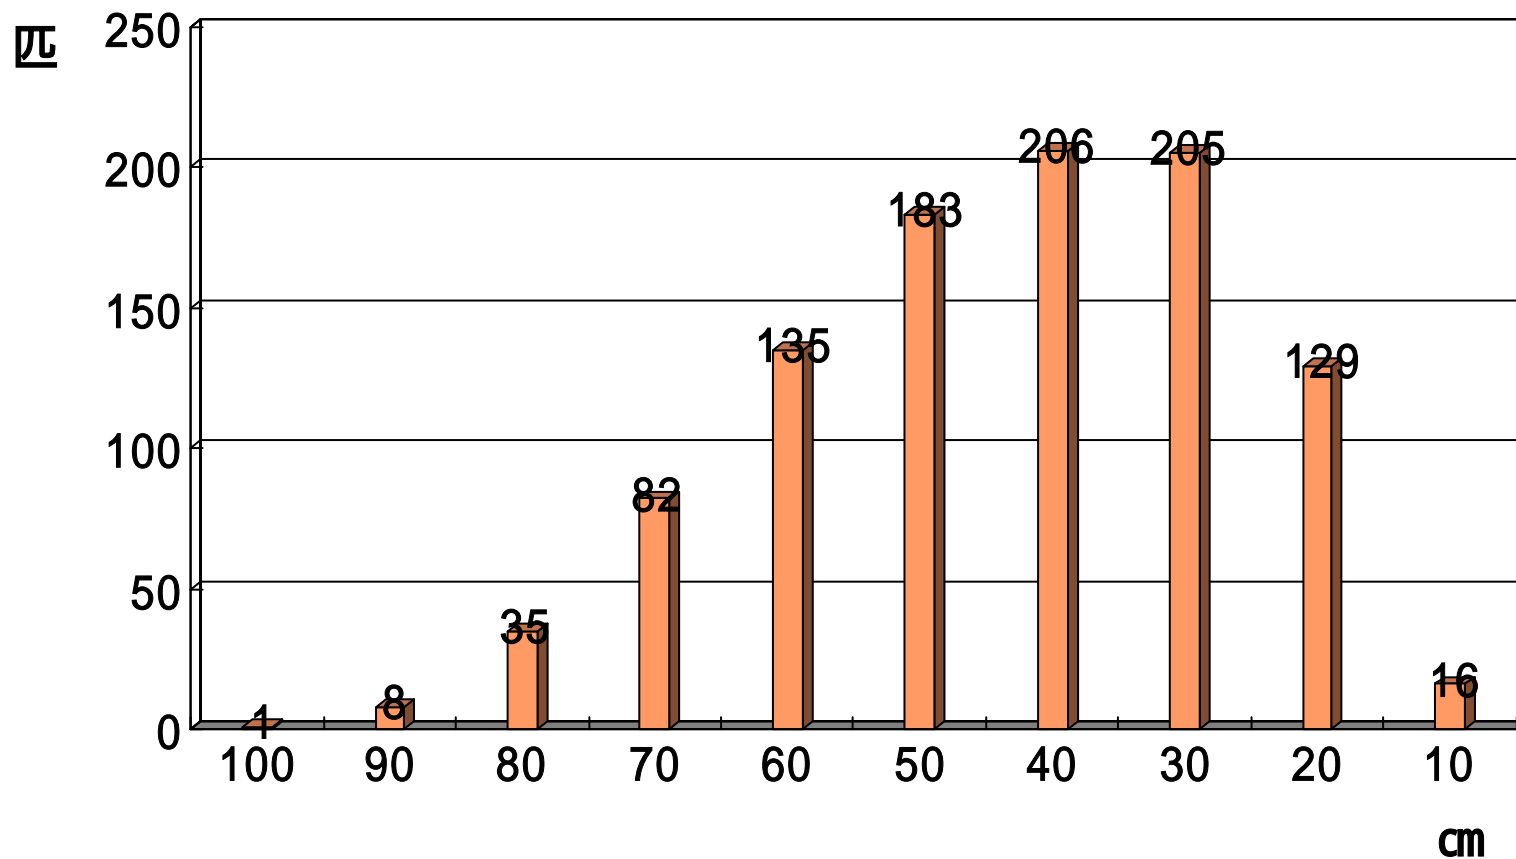

イトウの年別匹数 1000匹 (1994 ~ 2005.10)

イトウの月別匹数

1000匹 (1994 ~ 2005.10)

イトウの釣れた時間 1000匹 (1994 ~ 2005.10)

イトウの体長 1000匹 (1994 ~ 2005.10)

水温とイトウの釣果 1000匹 (1994 ~ 2005.10)

天気とイトウの釣果

1000匹 (1994 ~ 2005.10)